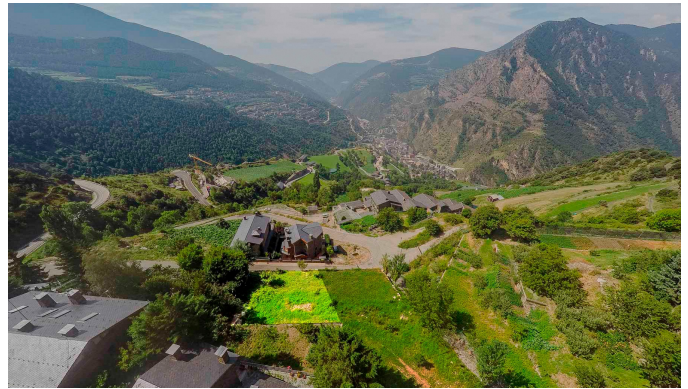

REF.:6190

Andorra | Sotheby's
INTERNATIONAL REALTY

Terrain residencial à vendre à Certers

Andorra - Certers

Superficie	Habitaciones	Baños	Precio
594 m²	0	0	Reservado €

Contáctenos para recibir más información o solicitar una visita

+376 872 222

info@sir.ad

Sotheby's International Realty® is a registered trademark licensed to Sotheby's International Realty Affiliates LLC. Each Sotheby's International Realty® office is independently owned and operated.

Andorra Sotheby's International Realty
Calle Santa Anna, 14 AD700 Escaldes-Engordany Principado de Andorra
Tel: +376 872 222 · Email: info@sir.ad

www.andorra-sothebysrealty.com