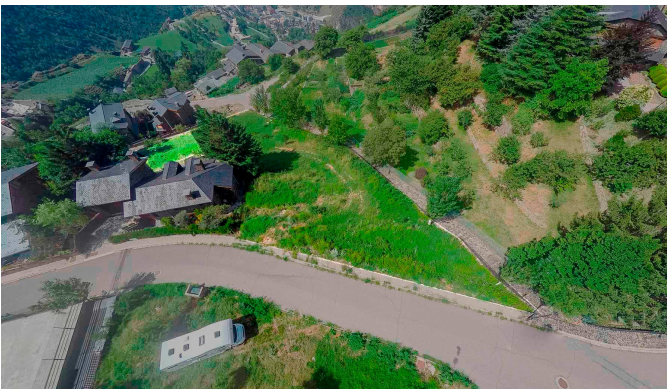

REF.:6190

Andorra | Sotheby's
INTERNATIONAL REALTY

Terrain residencial à vendre à Certers

Andorra - Certers

Superficie	Habitaciones	Baños	Precio
594 m²	0	0	Reservado €

Contáctenos para recibir más información o solicitar una visita

+376 872 222

info@sir.ad

Sotheby's International Realty® is a registered trademark licensed to Sotheby's International Realty Affiliates LLC. Each Sotheby's International Realty® office is independently owned and operated.

Andorra Sotheby's International Realty
Calle Santa Anna, 14 AD700 Escaldes-Engordany Principado de Andorra
Tel: +376 872 222 · Email: info@sir.ad

www.andorra-sothebysrealty.com