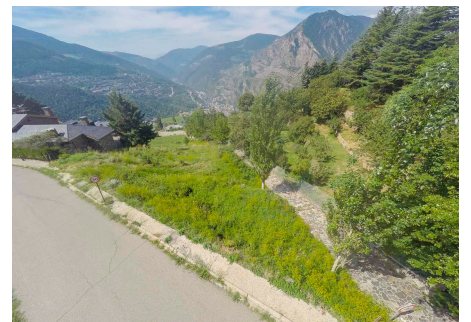

REF.:6190

Andorra | Sotheby's
INTERNATIONAL REALTY

Terrain résidentiel à vendre à Certers

Andorra - Certers

Superficie	Habitaciones	Baños	Precio
594 m²	0	0	Reservado €

Contáctenos para recibir más información o solicitar una visita

+376 872 222

info@sir.ad