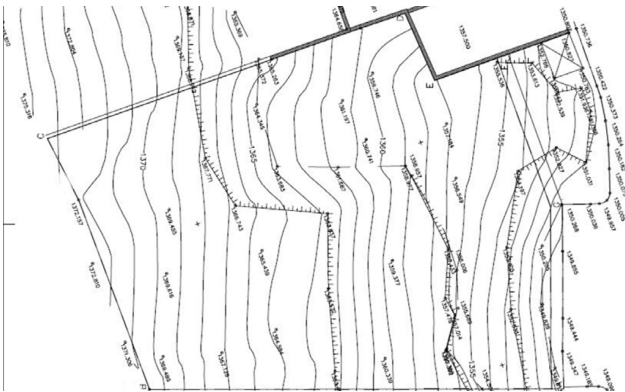

REF.:6051

Andorra | Sotheby's
INTERNATIONAL REALTY

Parcel·la de terreny per comprar a Sispony, La Massana

Andorra - Sispony

Superficie	Habitaciones	Baños	Precio
1000 m²	0	0	Reservado €

Contáctenos para recibir más
información o solicitar una visita

+376 872 222

info@sir.ad

Sotheby's International Realty® is a registered trademark licensed to Sotheby's International Realty Affiliates LLC. Each Sotheby's International Realty® office is independently owned and operated.